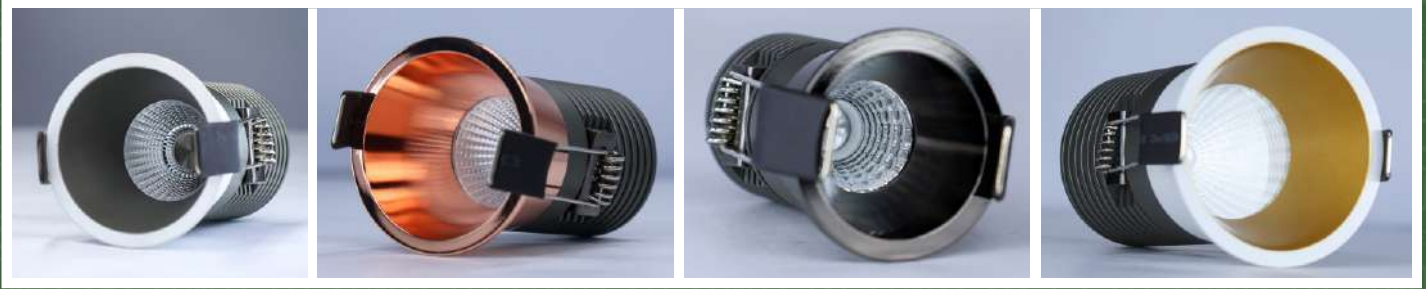

<b>WATTAGE :</b>	7W	12W/15W	18W/20W
<b>DIAMETER :</b>	40MM	60MM	74MM
<b>HEIGHT :</b>	57MM	83MM	100MM
<b>CUTOUT :</b>	34MM	52MM	65MM

<b>LED</b>	CREE / BRIDGELUX
<b>DRIVER</b>	PHILIPS / FULHAM / OSRAM
<b>REFLECTOR</b>	SHINLAND/ DARKOO
<b>COLOUR TEMP</b>	3000K / 4000K / 5000K / 6500K
<b>LED BEAM ANGLE</b>	24' / 36' / 60'
<b>CRI</b>	>80
<b>INGRESS PROTECTION</b>	IP20